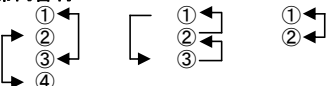

2016年度埼玉県「県民総合体育大会」サッカーの部

8月28日

◆ 試合開始時間

- ① 1試合目 9:30
- ② 2試合目 11:00
- ③ 3試合目 12:30
- ④ 4試合目 14:00

◆ 帯同審判

◆ グラウンド

		7/31	8/7	8/14	8/21	8/28	9/4
A	荒川総合北側グラウンド(さいたま市)	◎	◎				
B	久喜市総合運動公園	◎					
C	安比奈親水公園サッカー場(川越市)	◎	◎				
D	川越陸上競技場(川越市)			◎			
E	熊谷スポーツ文化公園補助陸上競技場			◎			
F	熊谷スポーツ文化公園東多目的競技場				◎		
G	東松山リバーサイド	◎					
H	東松山駒形グラウンド		◎				
I	東松山岩鼻サッカー場					◎	
J							
K							