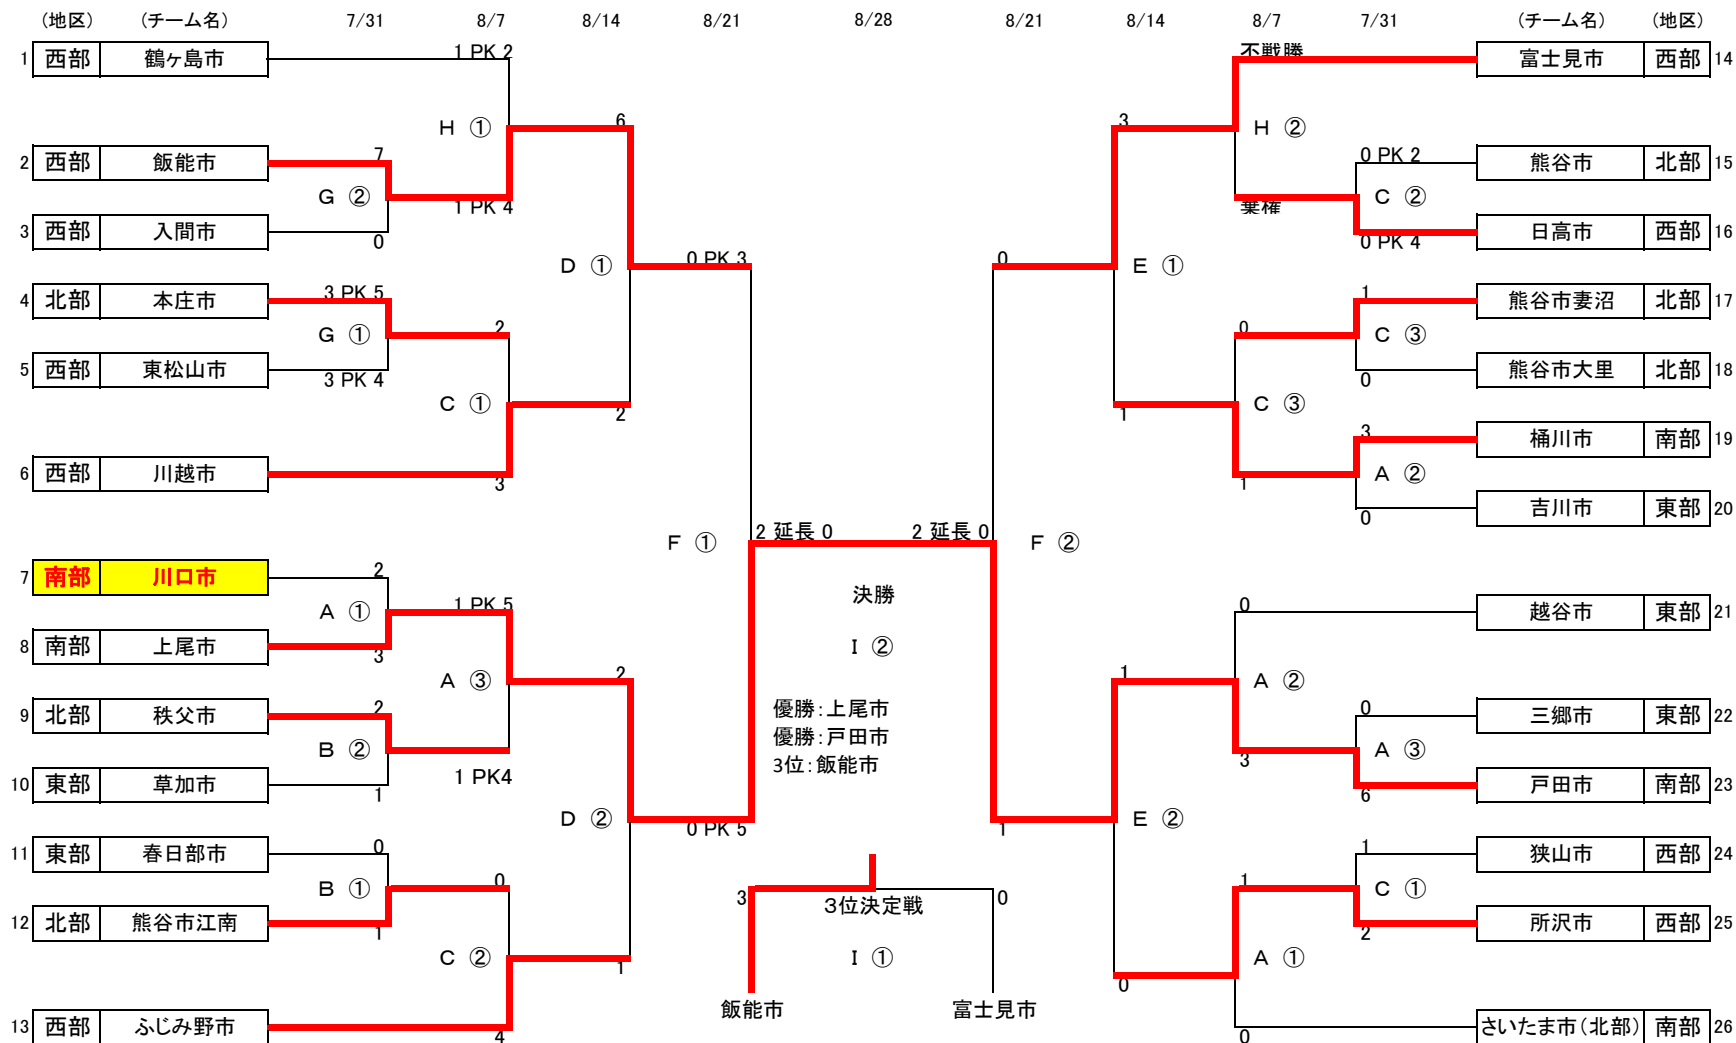

2016年度埼玉県「県民総合体育大会」サッカーの部

8月28日

- ◆ 試合開始時間
- ① 1試合目 9:30
 - ② 2試合目 11:00
 - ③ 3試合目 12:30
 - ④ 4試合目 14:00

◆ グラウンド

		7/31	8/7	8/14	8/21	8/28	9/4
A	荒川総合北側グラウンド(さいたま市)	◎	◎				
B	久喜市総合運動公園	◎					
C	安比奈親水公園サッカー場(川越市)	◎	◎				
D	川越陸上競技場(川越市)			◎			
E	熊谷スポーツ文化公園補助陸上競技場			◎			
F	熊谷スポーツ文化公園東多目的競技場				◎		
G	東松山リバーサイド	◎					
H	東松山駒形グラウンド		◎				
I	東松山岩鼻サッカー場					◎	
J							
K							