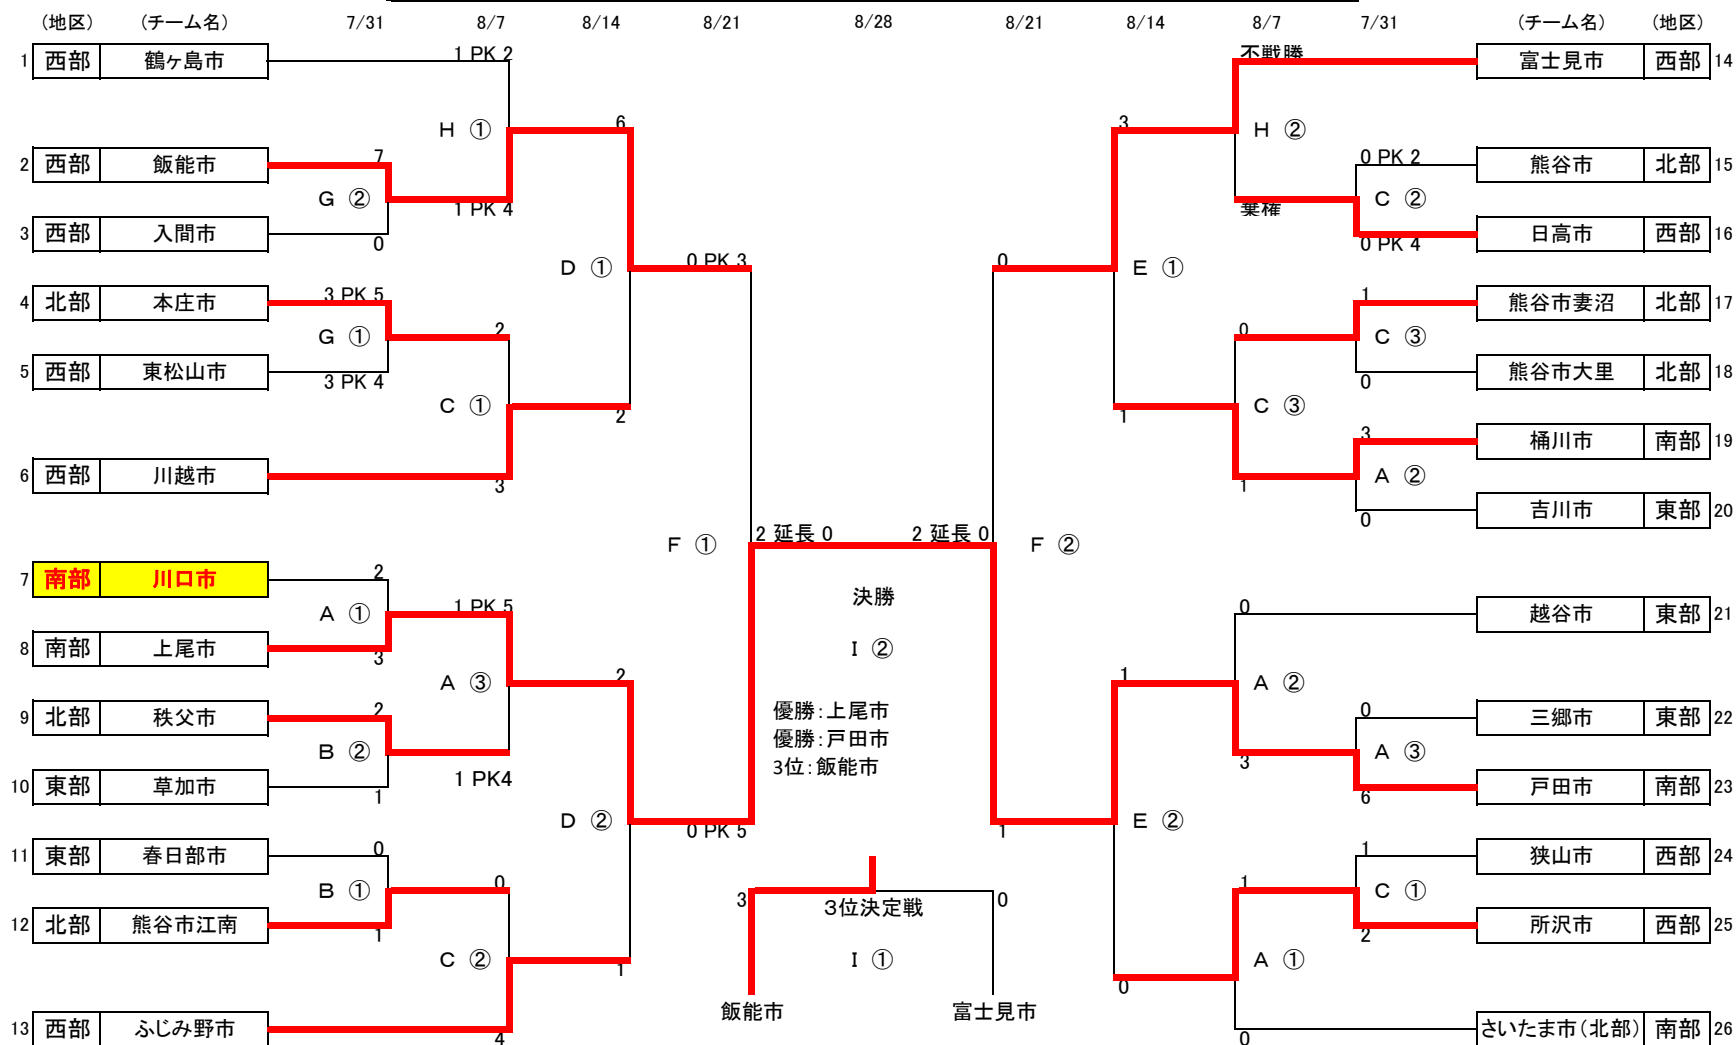

2016年度埼玉県「県民総合体育大会」サッカーの部

8月28日

◆ 試合開始時間

- ① 1試合目 9:30
- ② 2試合目 11:00
- ③ 3試合目 12:30
- ④ 4試合目 14:00

◆ 帯同審判

◆ グラウンド

		7/31	8/7	8/14	8/21	8/28	9/4
A	荒川総合北側グラウンド(さいたま市)	◎	◎				
B	久喜市総合運動公園	◎					
C	安比奈親水公園サッカー場(川越市)	◎	◎				
D	川越陸上競技場(川越市)			◎			
E	熊谷スポーツ文化公園補助陸上競技場			◎			
F	熊谷スポーツ文化公園東多目的競技場				◎		
G	東松山リバーサイド	◎					
H	東松山駒形グラウンド		◎				
I	東松山岩鼻サッカー場					◎	
J							
K							