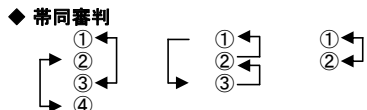

2016年度埼玉県「県民総合体育大会」サッカーの部

8月28日

- ◆ 試合開始時間
- ① 1試合目 9:30
 - ② 2試合目 11:00
 - ③ 3試合目 12:30
 - ④ 4試合目 14:00

◆ グラウンド

		7/31	8/7	8/14	8/21	8/28	9/4
A	荒川総合北側グラウンド(さいたま市)	◎	◎				
B	久喜市総合運動公園	◎					
C	安比奈親水公園サッカー場(川越市)	◎	◎				
D	川越陸上競技場(川越市)			◎			
E	熊谷スポーツ文化公園補助陸上競技場			◎			
F	熊谷スポーツ文化公園東多目的競技場				◎		
G	東松山リバーサイド	◎					
H	東松山駒形グラウンド		◎				
I	東松山岩鼻サッカー場					◎	
J							
K							