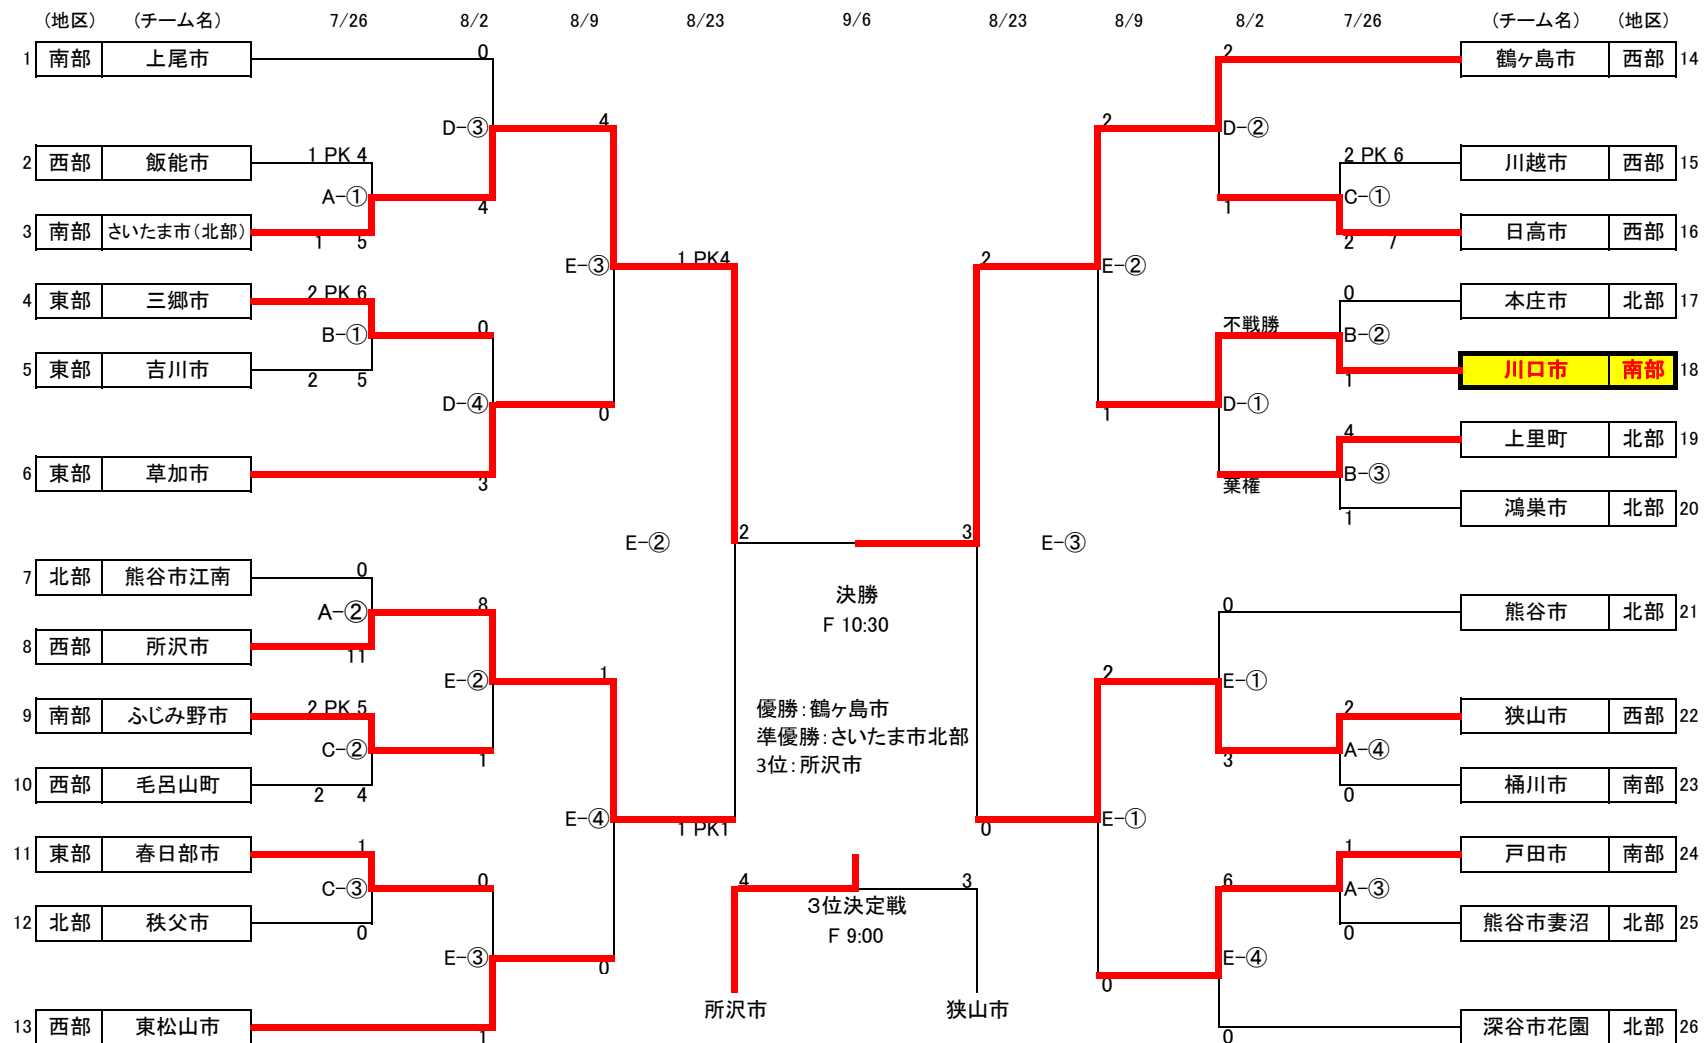

2015年度埼玉県「県民総合体育大会」サッカーの部

最終結果

◆ 試合開始時間

- ① 1 試合目 9:30
- ② 2 試合目 11:00
- ③ 3 試合目 12:30
- ④ 4 試合目 14:00

◆ 帯同審判

◆ グランド

| | | 7/26 | 8/2 | 8/9 | 8/23 | 8/30 | 9/6 |
|---|-------------------|------|-----|-----|------|------|-----|
| A | 荒川総合北グラウンド | ◎ | | | | | |
| B | 久喜市総合運動公園 | ◎ | | | | | |
| C | 都幾川リバーサイドパーク(東松山) | ◎ | | | | | |
| D | 本庄小山川グラウンド | | ◎ | | | | |
| E | 熊谷さくら運動公園陸上競技場 | | | ◎ | ◎ | | |
| F | くまびあ | | | | | | ◎ |
| G | | | | | | | |
| H | | | | | | | |
| I | | | | | | | |
| J | | | | | | | |
| K | | | | | | | |