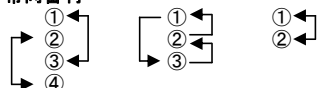

2015年度埼玉県「県民総合体育大会」サッカーの部

最終結果

◆ 試合開始時間

- ① 1 試合目 9:30
- ② 2 試合目 11:00
- ③ 3 試合目 12:30
- ④ 4 試合目 14:00

◆ 帯同審判

◆ グランド

| | | 7/26 | 8/2 | 8/9 | 8/23 | 8/30 | 9/6 |
|---|-------------------|------|-----|-----|------|------|-----|
| A | 荒川総合北グラウンド | ◎ | | | | | |
| B | 久喜市総合運動公園 | ◎ | | | | | |
| C | 都幾川リバーサイドパーク(東松山) | ◎ | | | | | |
| D | 本庄小山川グラウンド | | ◎ | | | | |
| E | 熊谷さくら運動公園陸上競技場 | | | ◎ | ◎ | | |
| F | くまびあ | | | | | | ◎ |
| G | | | | | | | |
| H | | | | | | | |
| I | | | | | | | |
| J | | | | | | | |
| K | | | | | | | |