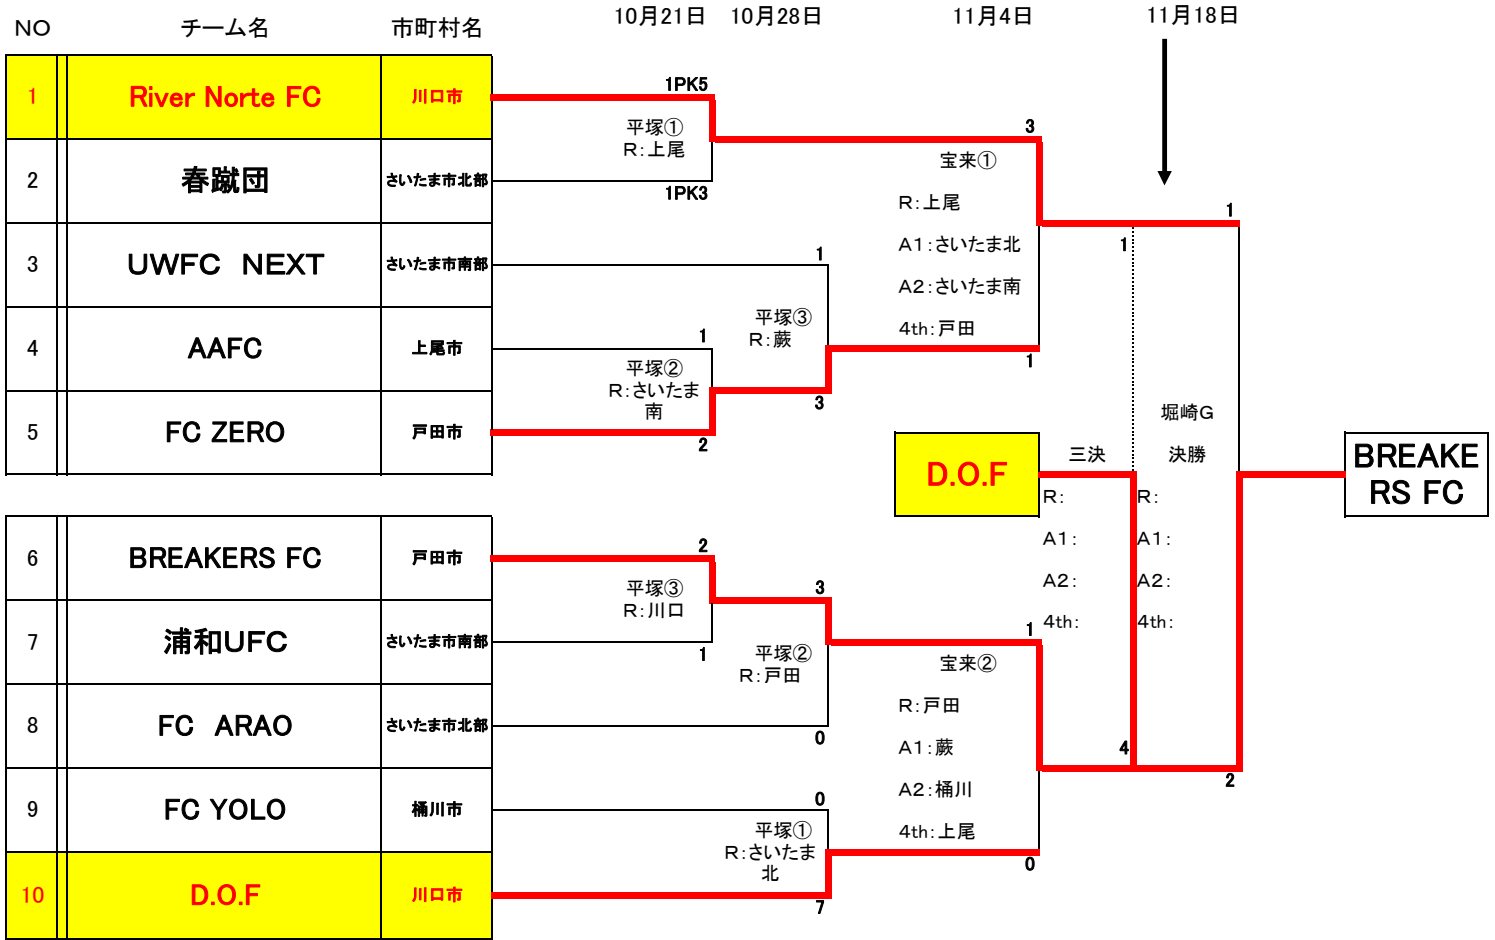

# 平成30年度南部地区ブロック決勝大会

帯同副審

- 堀崎 : さいたま市堀崎公園グランド
- 平塚 : 上尾平塚グランド(上尾サッカー場)
- 川口 : 川口神根グランド
- 荒川南 : 荒川総合公園南側
- 宝来 : さいたま市大宮宝来グランド
- 平方 : 上尾平方グランド
- 荒川北 : 荒川総合公園北側

- 第1試合 9:00 ~
- 第2試合 10:50 ~
- 第3試合 12:40 ~
- 第4試合 14:30 ~

- 【決勝・3位決定戦】
- 三決 9:45
- 決勝 11:45