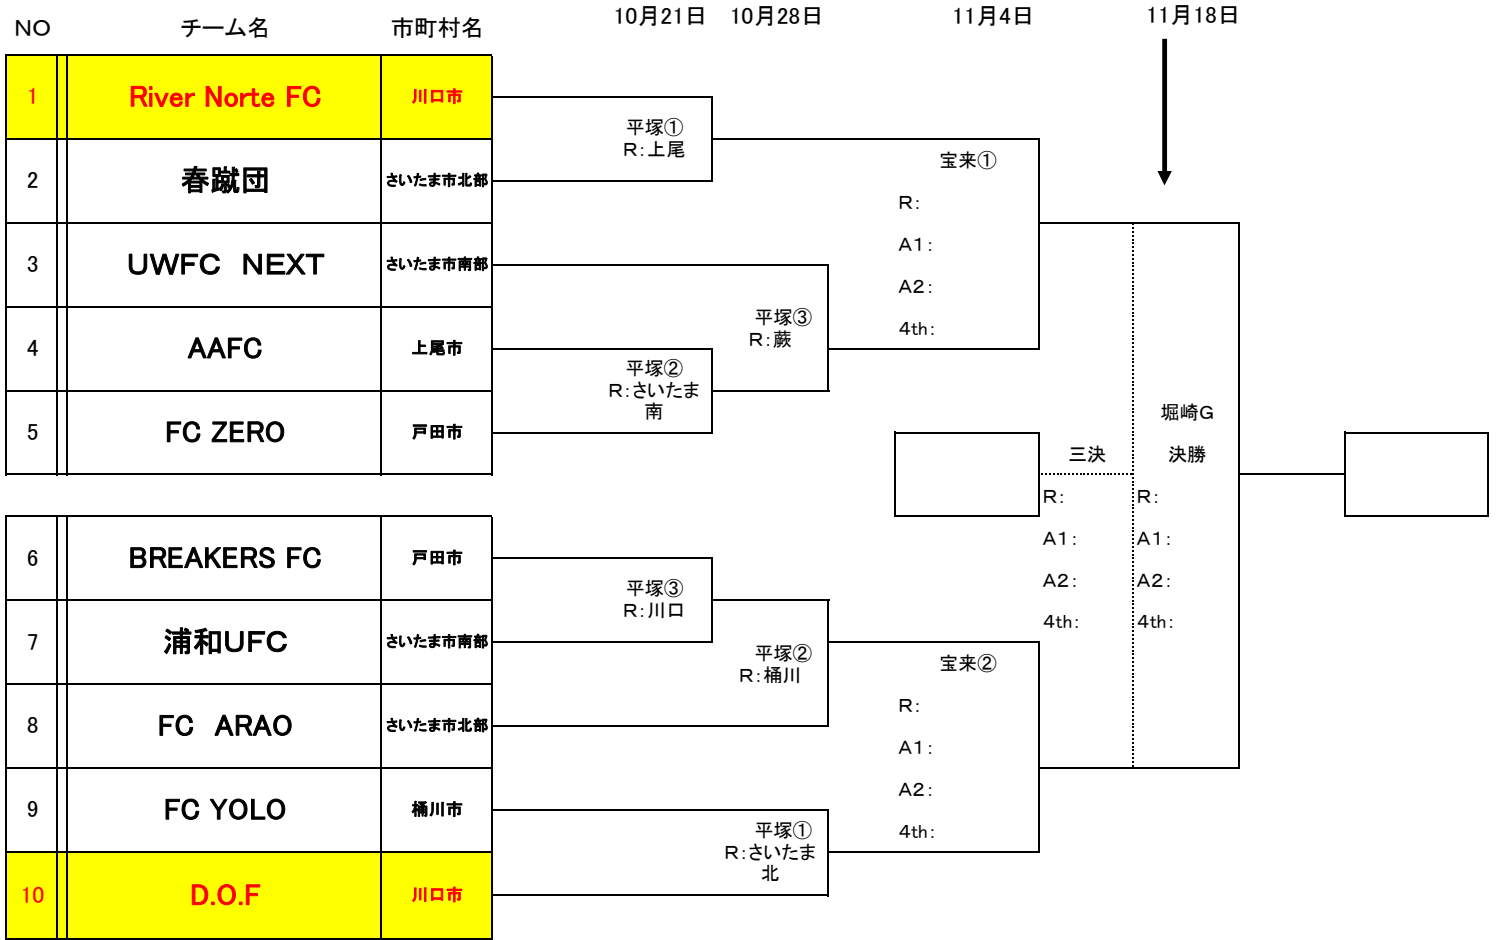

平成30年度南部地区ブロック決勝大会

帯同副審

堀 崎 : さいたま市堀崎公園グランド

平 塚 : 上尾平塚グランド(上尾サッカー場)

川 口 : 川口神根グランド

荒川南 : 荒川総合公園南側

宝 来 : さいたま市大宮宝来グランド

平 方 : 上尾平方グランド

荒川北 : 荒川総合公園北側

第1試合 9:00 ~

第2試合 10:50 ~

第3試合 12:40 ~

第4試合 14:30 ~

【決勝・3位決定戦】

三決 9:45

決勝 11:45