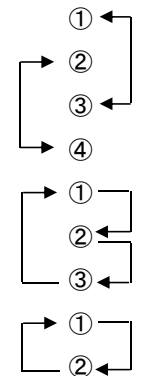

# 平成30年度南部地区ブロック決勝大会

帯同副審

- 堀崎 : さいたま市堀崎公園グランド
- 平塚 : 上尾平塚グランド(上尾サッカー場)
- 川口 : 川口神根グランド
- 荒川南 : 荒川総合公園南側
- 宝来 : さいたま市大宮宝来グランド
- 平方 : 上尾平方グランド
- 荒川北 : 荒川総合公園北側

- 第1試合 9:00 ~
- 第2試合 10:50 ~
- 第3試合 12:40 ~
- 第4試合 14:30 ~