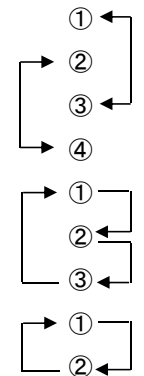

平成30年度南部地区ブロック決勝大会

帯同副審

堀 崎 : さいたま市堀崎公園グランド

平 塚 : 上尾平塚グランド(上尾サッカー場)

川 口 : 川口神根グランド

荒川南 : 荒川総合公園南側

宝 来 : さいたま市大宮宝来グランド

平 方 : 上尾平方グランド

荒川北 : 荒川総合公園北側

第1試合 9:00 ~

第2試合 10:50 ~

第3試合 12:40 ~

第4試合 14:30 ~

【決勝・3位決定戦】

三決 9:45

決勝 11:45