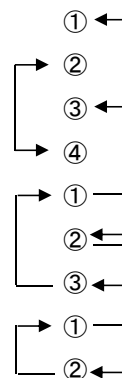

# 平成29年度南部地区ブロック決勝大会

帯同副審

堀崎：さいたま市堀崎公園グラウンド

平塚：上尾平塚グラウンド(上尾サッカー場)

川口：川口神根グラウンド

荒川南：荒川総合公園南側

宝来：さいたま市大宮宝来グラウンド

平方：上尾平方グラウンド

荒川北：荒川総合公園北側

第1試合 9:00 ~  
第2試合 10:50 ~  
第3試合 12:40 ~  
第4試合 14:30 ~

【決勝・3位決定戦】

三決 9:45  
決勝 11:45