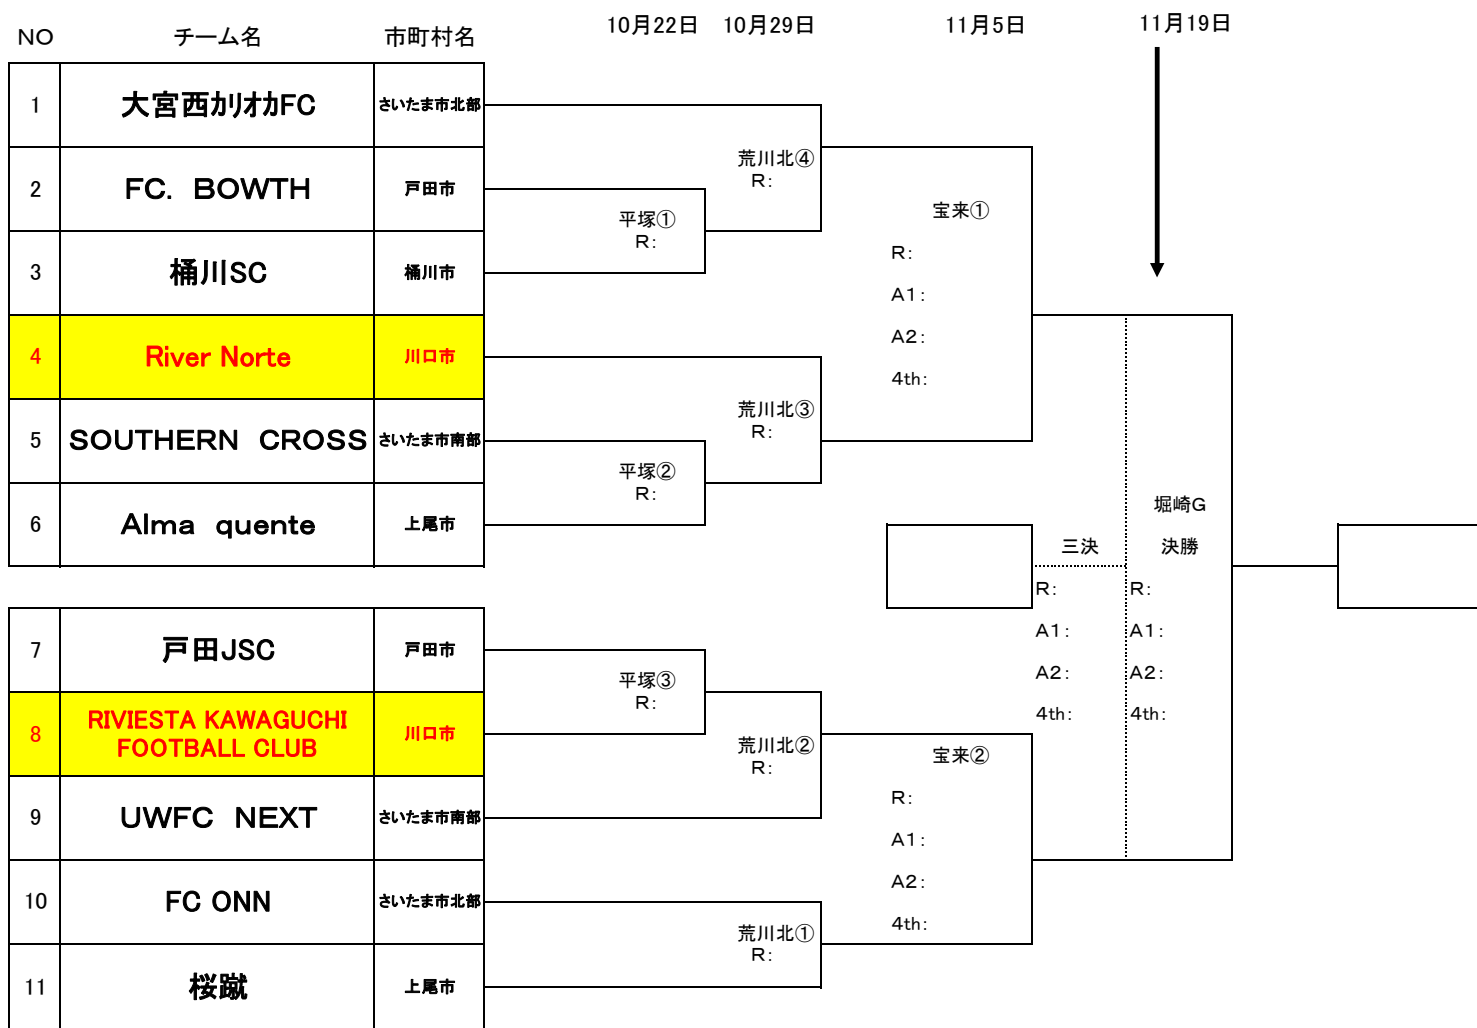

# 平成29年度南部地区ブロック決勝大会

帯同副審

堀崎：さいたま市堀崎公園グラウンド

平塚：上尾平塚グラウンド(上尾サッカー場)

川口：川口神根グラウンド

荒川南：荒川総合公園南側

宝来：さいたま市大宮宝来グラウンド

平方：上尾平方グラウンド

荒川北：荒川総合公園北側

第1試合 9:00 ~  
第2試合 10:50 ~  
第3試合 12:40 ~  
第4試合 14:30 ~

【決勝・3位決定戦】

三決 9:45  
決勝 11:45