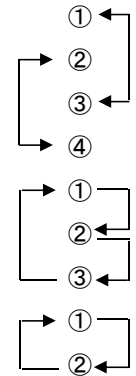

平成29年度南部地区ブロック決勝大会

NO	チーム名	市町村名	10月29日	11月12日	11月19日
1	大宮西かおかFC	さいたま市北部		2 平塚④14:30	3
2	FC. BOWTH	戸田市	4 堀崎①9:30 R:蕨	R:さい南	堀崎①9:30 R:戸田 A1:川口
3	桶川SC	桶川市	0	0	A2:さい北 4th:さい南
4	River Norte	川口市		0 平塚③12:50	9 12月3日 未定 9:30 未定 堀崎 未定 三決 決勝
5	SOUTHERN CROSS	さいたま市南部	2 堀崎②11:10 R:さい北	R:桶川	0
6	Alma quente	上尾市	7	1	Alma quente R: A1: A2: 4th:
7	戸田JSC	戸田市	堀崎③12:50 R:川口	3	A1: A2: 4th:
8	RIVIESTA KAWAGUCHI FOOTBALL CLUB	川口市	棄権	平塚②11:10 R:上尾	1 堀崎②11:20 R:さい南 A1:上尾
9	UWFC NEXT	さいたま市南部		1	1 A2:桶川 4th:戸田
10	FC ONN	さいたま市北部	0 PK 8 平塚①9:30		0
11	桜蹴	上尾市		R:戸田 0 PK 9	

帯同副審

- 堀崎 : さいたま市堀崎公園グランド
- 平塚 : 上尾平塚グランド(上尾サッカー場)
- 小針 : 桶川小針グランド
- 荒川南 : 荒川総合公園南側
- 宝来 : さいたま市大宮宝来グランド
- 平方 : 上尾平方グランド
- 荒川北 : 荒川総合公園北側

- 第1試合 9:00 ~
- 第2試合 10:50 ~
- 第3試合 12:40 ~
- 第4試合 14:30 ~

- 【決勝・3位決定戦】
- 三決 9:30
- 決勝 11:20