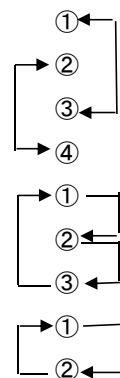

11月13日	11月20日
平塚① R:上尾市 A1:戸田市 A2:蕨市 4th:さい南部	堀崎G 決勝
平塚② R:さい南部 A1:さい北部 A2:川口市 4th:上尾市	三決 R:真尾俊哉 R:峯岸直之
FCランクス	

帯同副審

堀崎 : さいたま市堀崎公園グランド

平塚 : 上尾平塚グランド(上尾サッカー場)

川口 : 川口神根グランド

荒川南 : 荒川総合公園南側

宝来 : さいたま市大宮宝来グランド

平方 : 上尾平方グランド

荒川北 : 荒川総合公園北側

第1試合 9:00 ~  
第2試合 10:50 ~  
第3試合 12:40 ~  
第4試合 14:30 ~

【決勝・3位決定戦】  
三決 10:00  
決勝 12:00