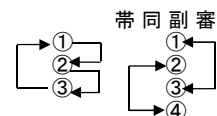

各地区審判委員長殿

( )内の地区より主審1名の派遣をお願いします。<南部地区審判委員会 副委員長 伊藤 章>

お願い :

予選は全て 帯同審判員は、各チーム2名ずつです。(4th審判員は両チームより2名で行います。)

南部地区審判委員会

帯同 副審

試合時間

第一試合 9:00~