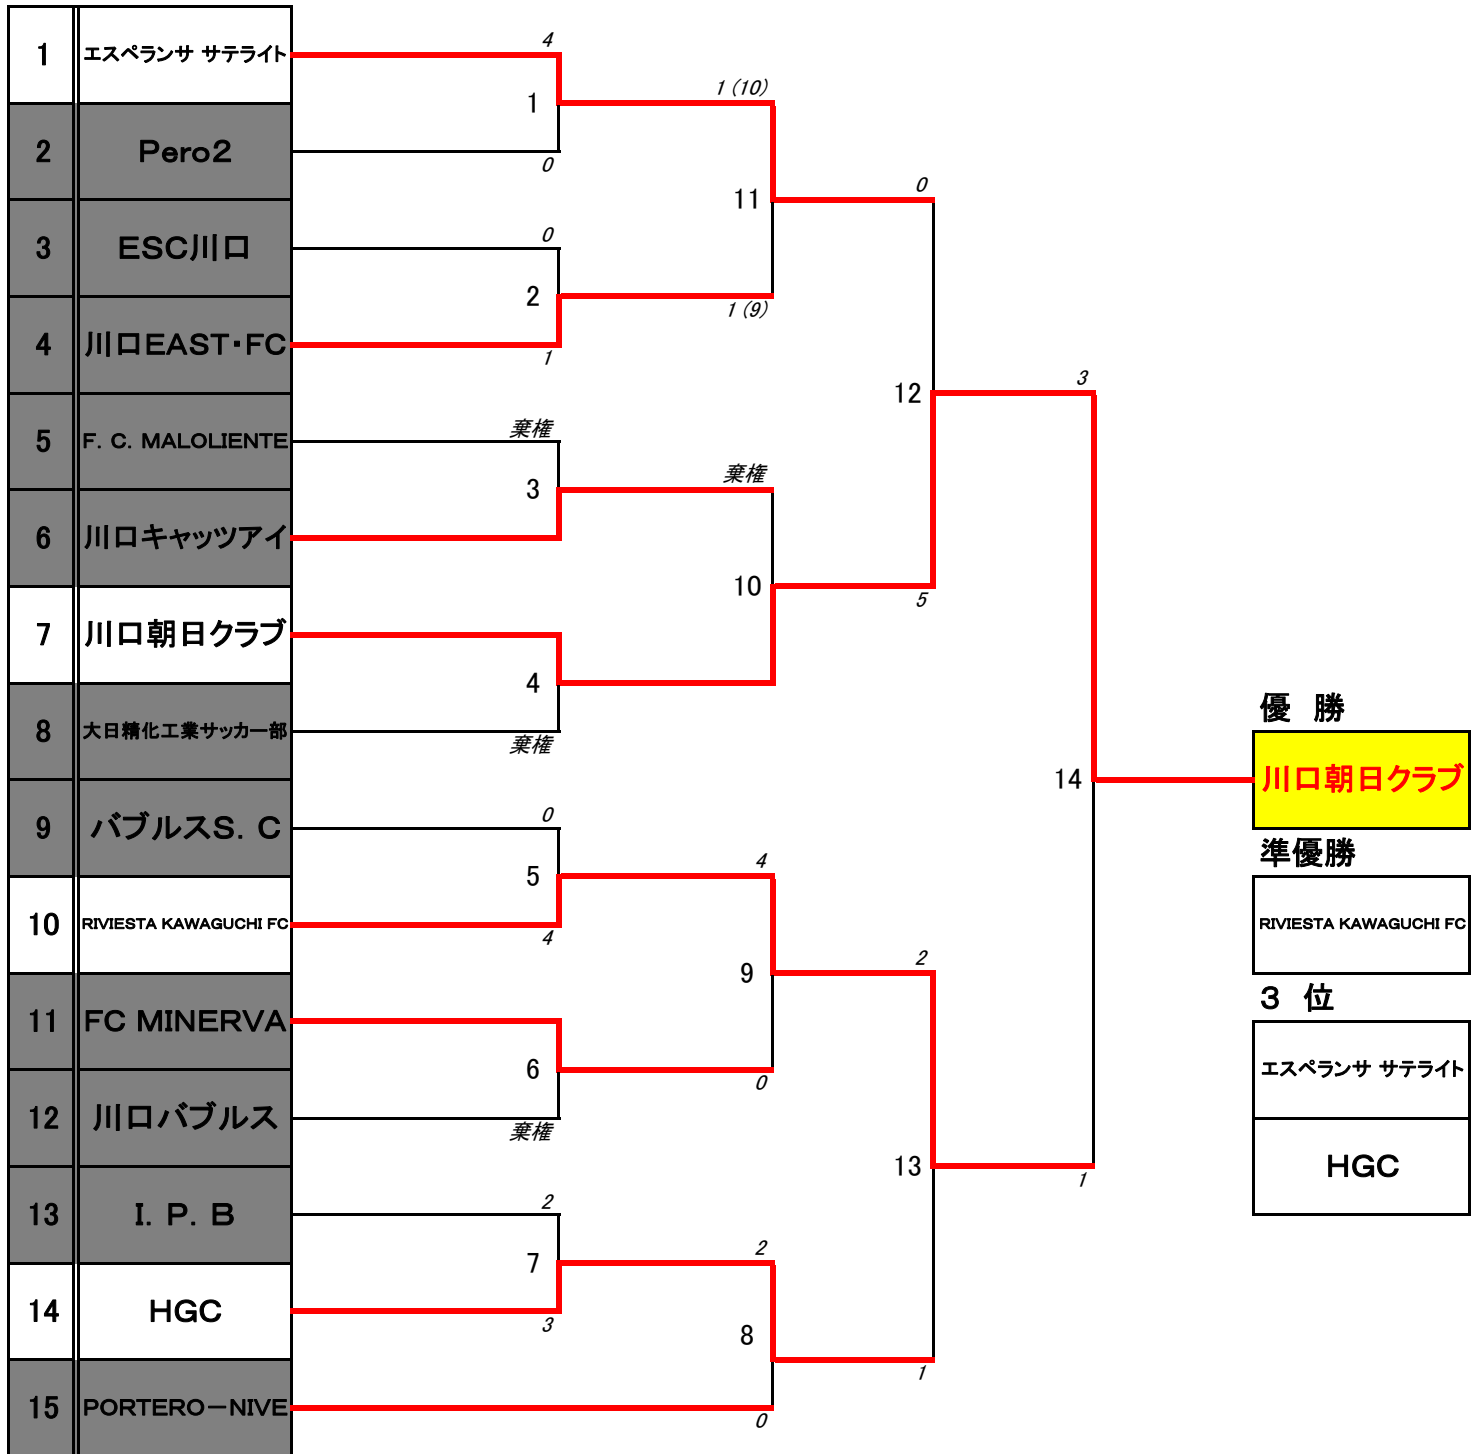

2015年度 川口市民選手権大会トーナメント表

更新日... 2015年10月19日

6/7 神根・三領 1回戦
6/14 神根 2回戦
10/18 三領 準決勝 決勝

2015年度 川口市民選手権大会日程表

更新日… 2015年10月19日

6/7(神根)

試合No.	開始時間	HOME	AWAY	本部・主審	副審
1	9:30	エスペランサ サテライト	Pero2	ESC川口	川口EAST・FC
2	11:00	ESC川口	川口EAST・FC	エスペランサ サテライト	Pero2
3	12:20	F. C. MALOLIENTE	川口キャッツアイ	川口朝日クラブ	大日精化工業サッカー部
4	13:50	川口朝日クラブ	大日精化工業サッカー部	F. C. MALOLIENTE	川口キャッツアイ

会場設営: エスペランサ サテライト、Pero2

鍵借用及び中止連絡: ESC川口

会場片付: ESC川口、川口EAST・FC

結果報告: エスペランサ サテライト

6/7(三領)

試合No.	開始時間	HOME	AWAY	本部・主審	副審
5	9:30	バブルスS. C	RIVIESTA KAWAGUCHI FC	I. P. B	HGC
6	11:00	FC MINERVA	川口バブルス	バブルスS. C	RIVIESTA KAWAGUCHI FC
7	12:30	I. P. B	HGC	FC MINERVA	川口バブルス

会場設営: バブルスS. C、RIVIESTA KAWAGUCHI FC

中止連絡: I. P. B

会場片付: I. P. B、HGC

結果報告: FC MINERVA

6/14(神根)

試合No.	開始時間	HOME	AWAY	本部・主審	副審
8	9:30	HGC	PORTERO-NIVE	RIVIESTA KAWAGUCHI FC	FC MINERVA
9	11:00	RIVIESTA KAWAGUCHI FC	FC MINERVA	HGC	PORTERO-NIVE
10	12:20	川口キャッツアイ	川口朝日クラブ	エスペランサ サテライト	川口EAST・FC
11	12:20	エスペランサ サテライト	川口EAST・FC	川口キャッツアイ	

会場設営: HGC、PORTERO-NIVE

鍵借用及び中止連絡: RIVIESTA KAWAGUCHI FC

会場片付: 川口キャッツアイ

鍵返却及び結果報告: 川口キャッツアイ

グラウンド整備: エスペランサ サテライト、川口EAST・FC

10/18(三領)

試合No.	開始時間	HOME	AWAY	本部・主審	副審
12	9:30	エスペランサ サテライト	川口朝日クラブ	RIVIESTA KAWAGUCHI FC	HGC
13	11:00	RIVIESTA KAWAGUCHI FC	HGC	エスペランサ サテライト	川口朝日クラブ
14	13:30	川口朝日クラブ	RIVIESTA KAWAGUCHI FC	エスペランサ サテライト	HGC

会場設営: エスペランサ サテライト、川口朝日クラブ

中止連絡: RIVIESTA KAWAGUCHI FC

会場片付: 川口朝日クラブ、RIVIESTA KAWAGUCHI FC

結果報告: エスペランサ サテライト