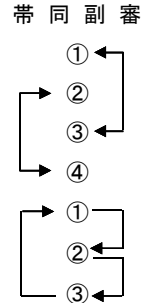

大宮宝来 決勝 14:15  
R:峯岸 直之氏  
A1:山崎 洋次氏  
A2:中島 幸夫氏  
4th:蕪木 務氏

**ほのぼのクラブ**

平 方 : 上尾平方スポーツ広場

平 塚 : 上尾平塚グランド(上尾サッカー場)

川 口 : 川口神根グランド

荒川南 : 荒川総合公園南側

宝 来 : さいたま市大宮宝来グランド

桶川小針 : 桶川小針グランド