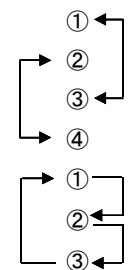

ほのぼの  
クラブ

帯同副審

- 平 方 : 上尾平方スポーツ広場
- 平 塚 : 上尾平塚グランド(上尾サッカー場)
- 川 口 : 川口神根グランド
- 荒川南 : 荒川総合公園南側
- 宝 来 : さいたま市大宮宝来グランド
- 桶川小針 : 桶川小針グランド
- 秋 葉 : 大宮秋葉の森公園グランド

| 試合   | 時間      | 試合    | 時間    |
|------|---------|-------|-------|
| 第1試合 | 9:00 ~  | 準決勝   |       |
| 第2試合 | 10:50 ~ | 第1試合  | 9:45  |
| 第3試合 | 12:40 ~ | 第2試合  | 11:45 |
| 第4試合 | 14:30 ~ | 3決・決勝 |       |
|      |         | 第1試合  | 12:30 |
|      |         | 第2試合  | 14:15 |