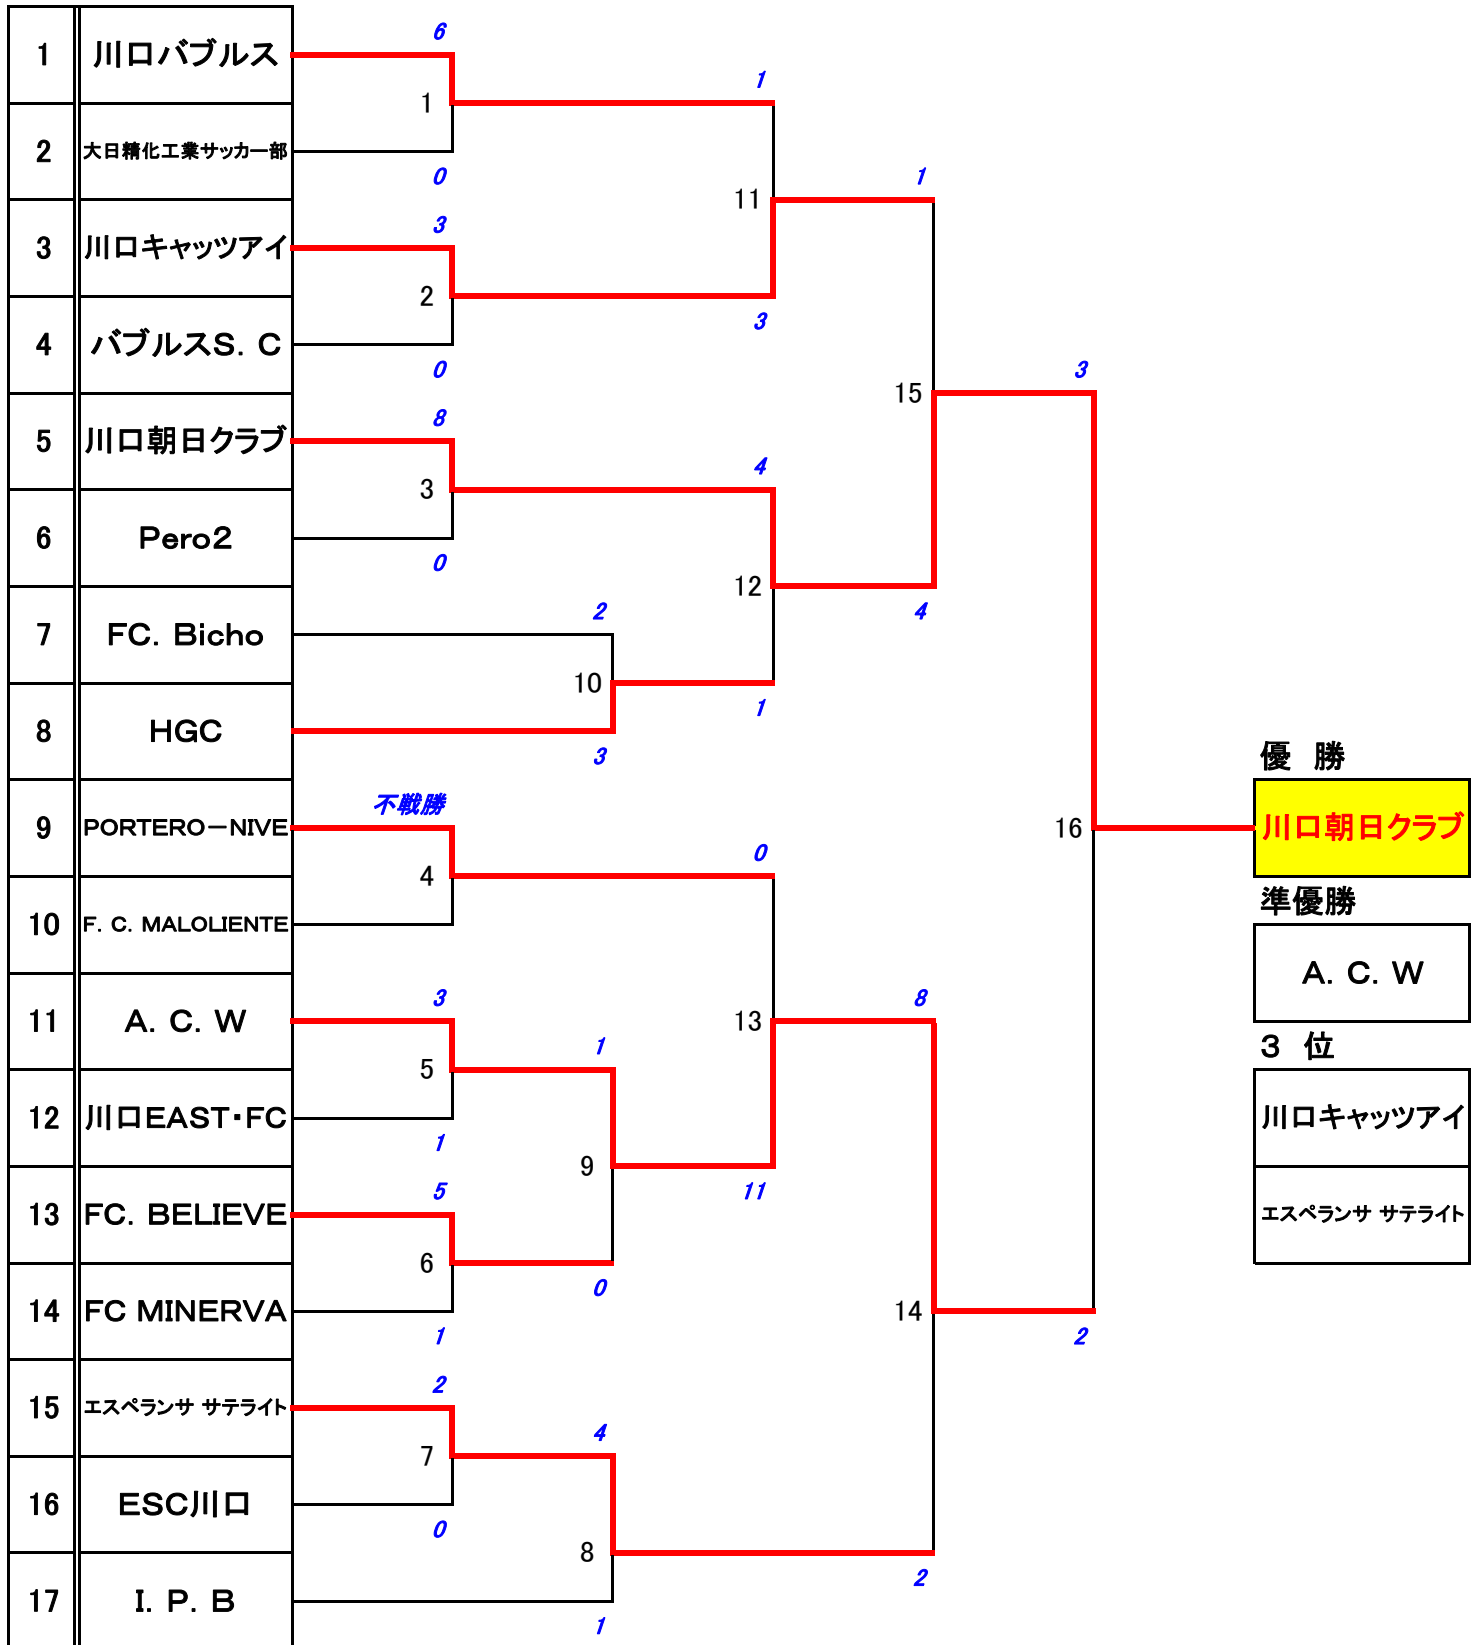

2013年度 川口市民選手権大会トーナメント表

更新日… 日程終了

6/9 三領・神根 1回戦
6/23 神根 2回戦
6/30 神根 3回戦
11/17 神根 準決勝 決勝

- 優勝
  川口朝日クラブ
- 準優勝
  A. C. W
- 3位
  川口キャッツアイ
- エスペランサ サテライト

2013年度 川口市民選手権大会日程表

更新日… 日程終了

6/9(三領)

試合No.	開始時間	HOME	AWAY	本部・主審	副審
1	10:00	川口バブルス	大日精化工業サッカー部	川口キャッツアイ	バブルスS. C
2	11:30	川口キャッツアイ	バブルスS. C	川口朝日クラブ	Pero2
3	13:00	川口朝日クラブ	Pero2	川口バブルス	大日精化工業サッカー部

会場設営：川口バブルス、大日精化工業サッカー部

中止連絡：川口キャッツアイ

会場片付：川口朝日クラブ、Pero2

結果報告：川口バブルス

6/9(神根)

試合No.	開始時間	HOME	AWAY	本部・主審	副審
4	9:30	PORTERO-NIVE	F. C. MALOLIENTE	A. C. W	川口EAST・FC
5	11:00	A. C. W	川口EAST・FC	PORTERO-NIVE	F. C. MALOLIENTE
6	12:30	FC. BELIEVE	FC MINERVA	エスペランサ サテライト	ESC川口
7	14:00	エスペランサ サテライト	ESC川口	FC. BELIEVE	FC MINERVA

会場設営：PORTERO-NIVE、F. C. MALOLIENTE 鍵借用及び中止連絡：A. C. W

会場片付：エスペランサ サテライト、ESC川口 鍵返却及び結果報告：FC. BELIEVE

6/23(神根)

試合No.	開始時間	HOME	AWAY	本部・主審	副審
8	9:30	エスペランサ サテライト	I. P. B	A. C. W	FC. BELIEVE
9	11:00	A. C. W	FC. BELIEVE	FC. Bicho	HGC
10	12:30	FC. Bicho	HGC	エスペランサ サテライト	I. P. B

会場設営：エスペランサ サテライト、I. P. B 鍵借用及び中止連絡：A. C. W

会場片付：FC. Bicho、HGC

鍵返却及び結果報告：エスペランサ サテライト

6/30(神根)

試合No.	開始時間	HOME	AWAY	本部・主審	副審
11	9:30	川口バブルス	川口キャッツアイ	川口朝日クラブ	HGC
12	11:00	川口朝日クラブ	HGC	PORTERO-NIVE	A. C. W
13	12:30	PORTERO-NIVE	A. C. W	川口バブルス	川口キャッツアイ

会場設営：川口バブルス、川口キャッツアイ 鍵借用及び中止連絡：川口朝日クラブ

会場片付：PORTERO-NIVE、A. C. W

鍵返却及び結果報告：川口バブルス

11/17(神根)

試合No.	開始時間	HOME	AWAY	本部・主審	副審
14	9:30	A. C. W	エスペランサ サテライト	川口キャッツアイ	川口朝日クラブ
15	11:00	川口キャッツアイ	川口朝日クラブ	A. C. W	エスペランサ サテライト
16	13:30	川口朝日クラブ	A. C. W	川口キャッツアイ	エスペランサ サテライト

会場設営：A. C. W、エスペランサ サテライト 鍵借用及び中止連絡：川口キャッツアイ

会場片付：川口朝日クラブ、A. C. W

鍵返却及び結果報告：川口キャッツアイ