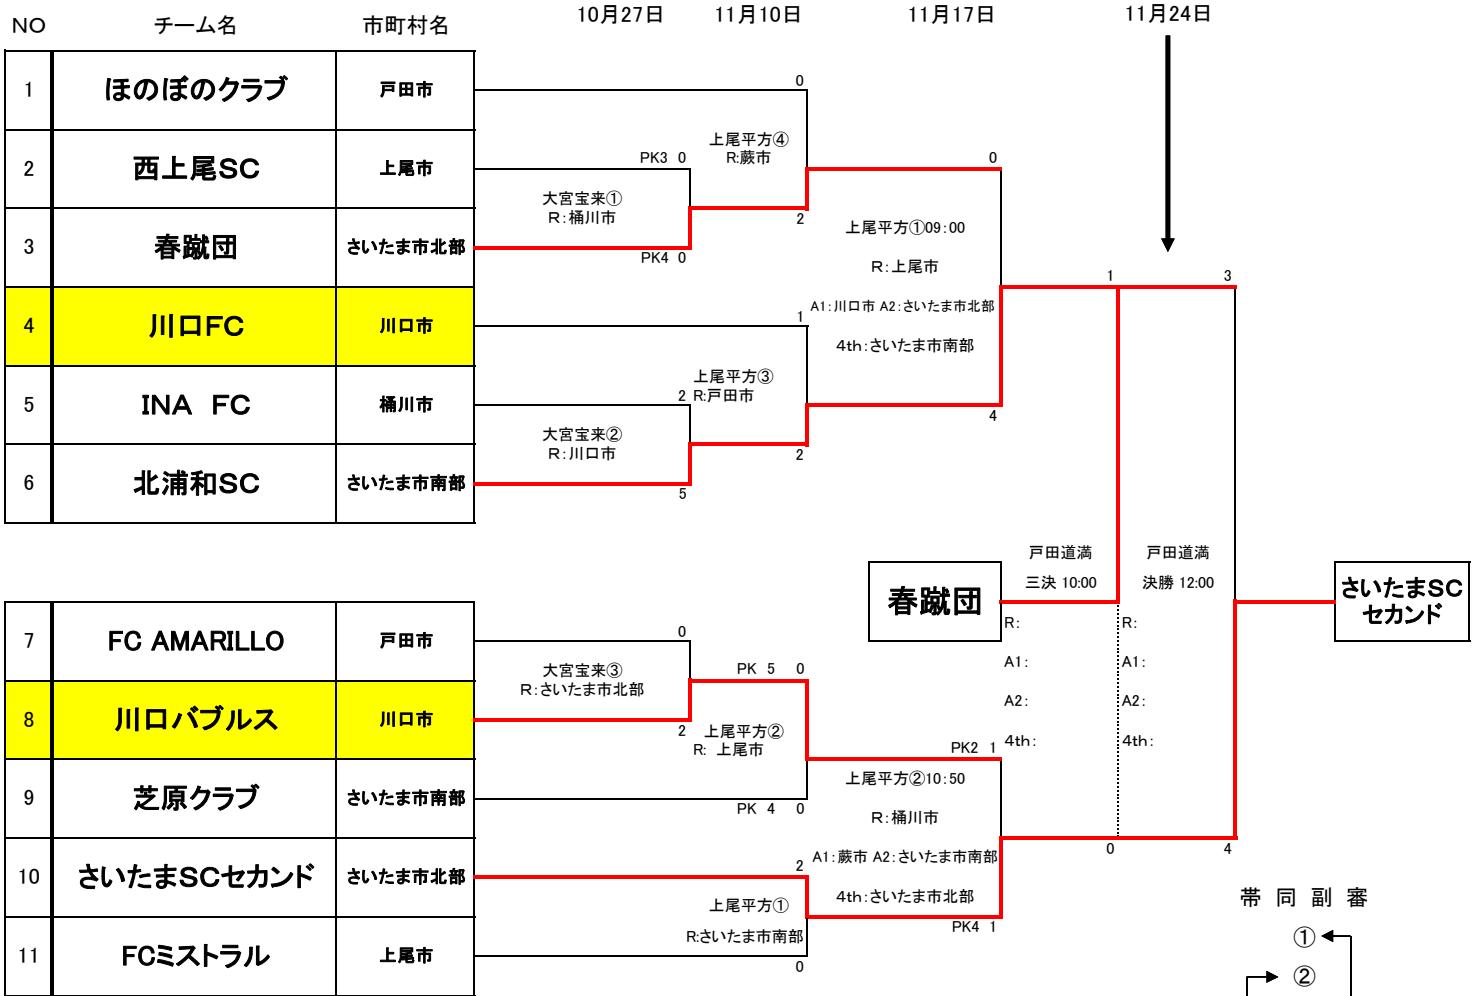

平成25年度 南部地区ブロック決勝大会

平 方 : 上尾平方スポーツ広場

平 塚 : 上尾平塚グランド(上尾サッカー場)

川 口 : 川口神根グランド

荒川北 : 荒川総合公園北側(与野)

宝 来 : さいたま市大宮宝来グランド

桶川小針 : 桶川小針グランド

秋 葉 : 大宮秋葉の森公園グランド

第1試合

9:00 ~

決勝

第2試合

10:50 ~

第1試合

10:00

第3試合