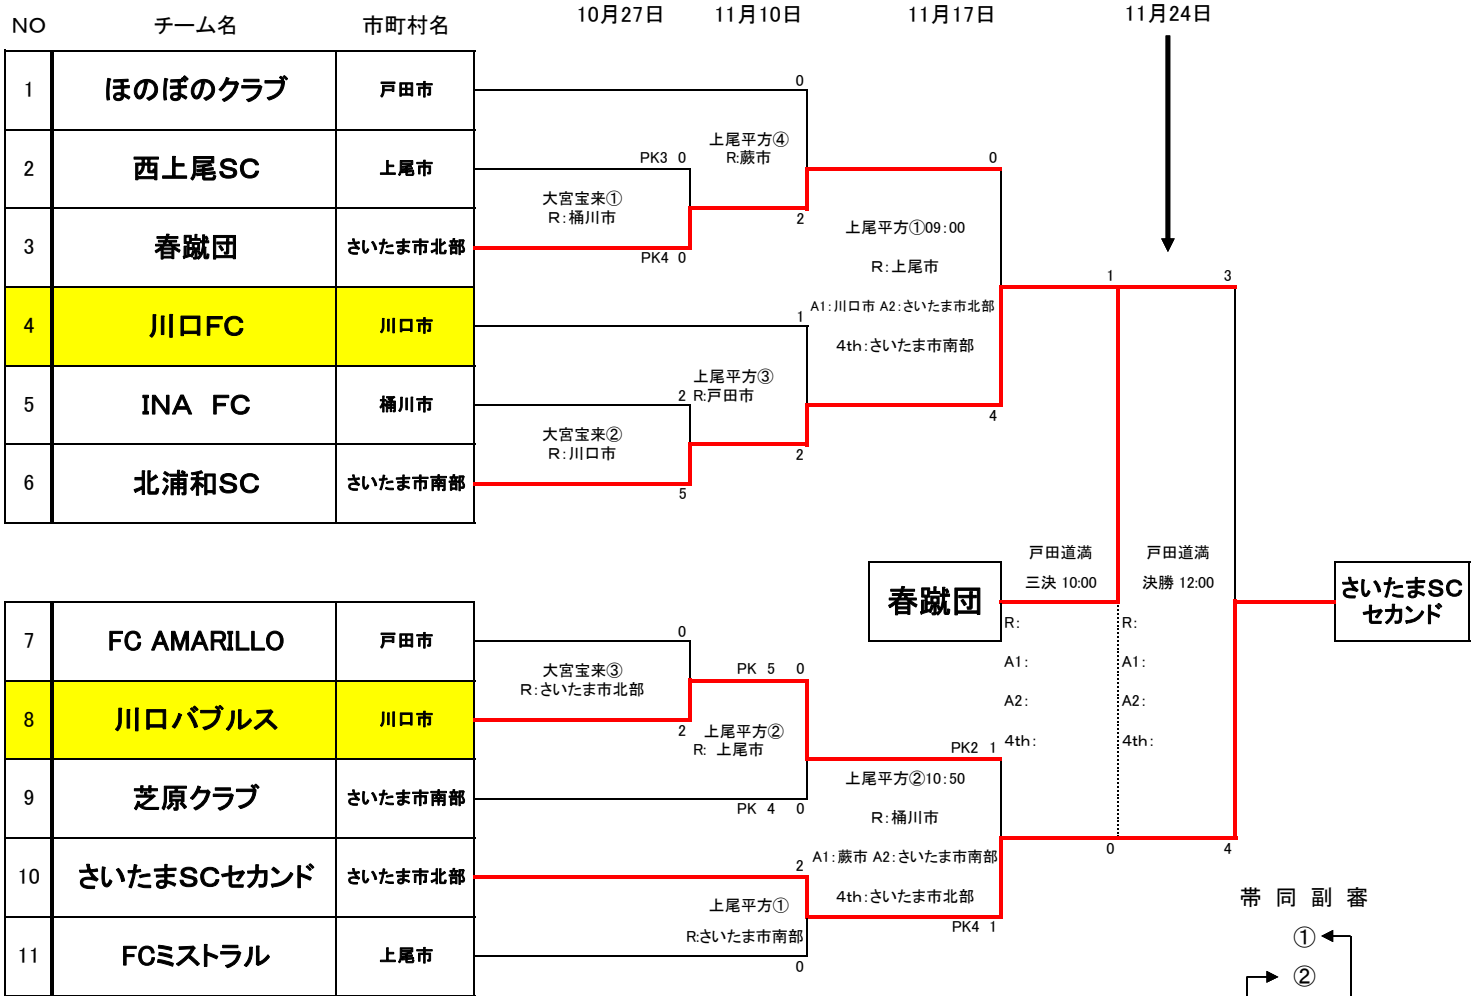

# 平成25年度 南部地区ブロック決勝大会

平 方 : 上尾平方スポーツ広場

平 塚 : 上尾平塚グランド(上尾サッカー場)

川 口 : 川口神根グランド

荒川北 : 荒川総合公園北側(与野)

宝 来 : さいたま市大宮宝来グランド

桶川小針 : 桶川小針グランド

秋 葉 : 大宮秋葉の森公園グランド

第1試合

9:00 ~

決勝

第2試合

10:50 ~

第1試合

10:00

第3試合