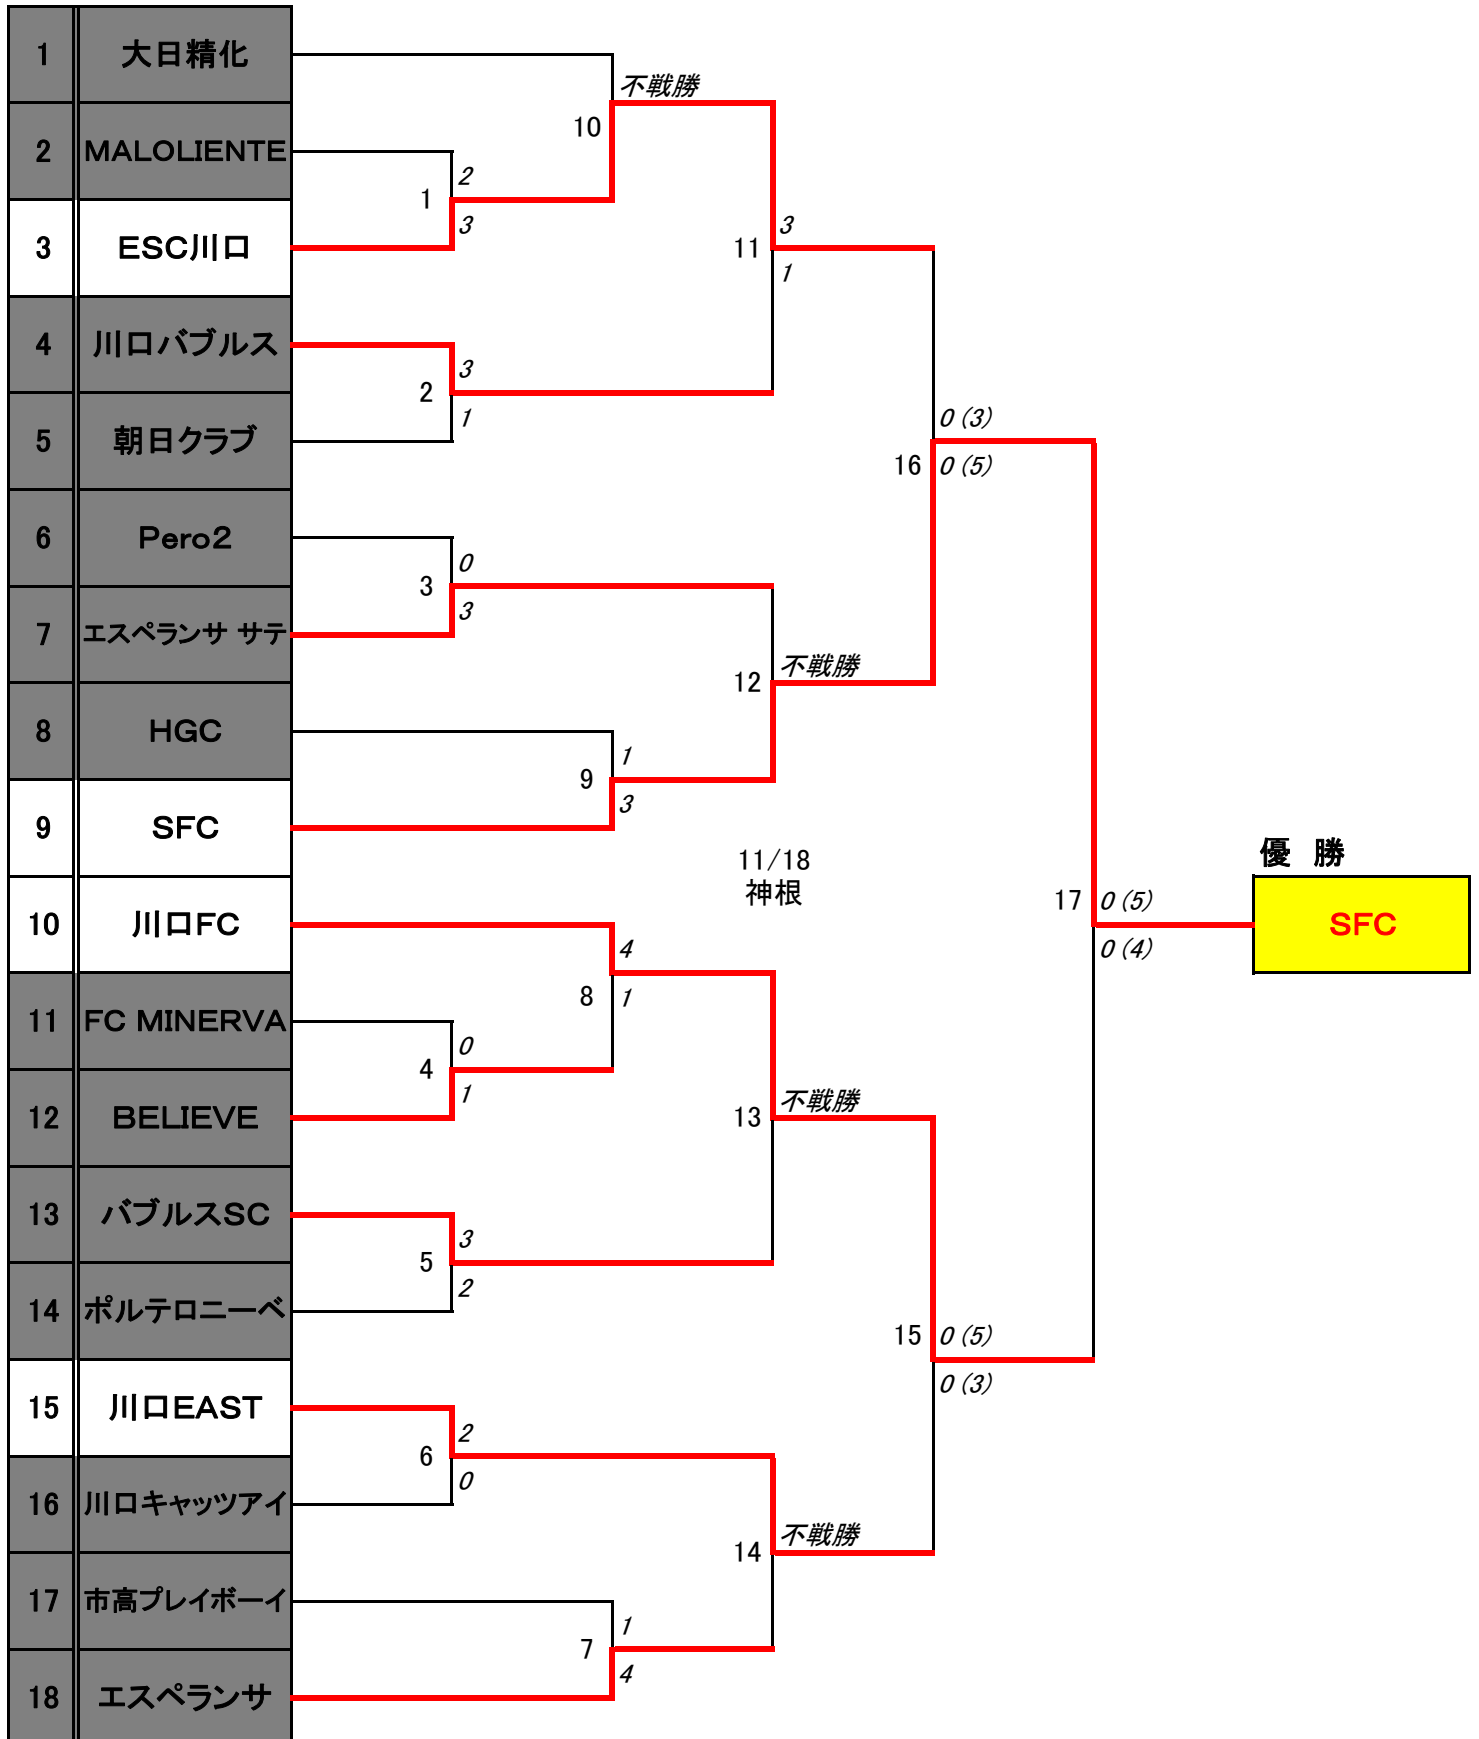

# 2012年度 川口市民選手権大会トーナメント表

更新日… 日程終了

5/27 神根・三領      6/24 神根      10/28 神根      11/25 神根      予備日