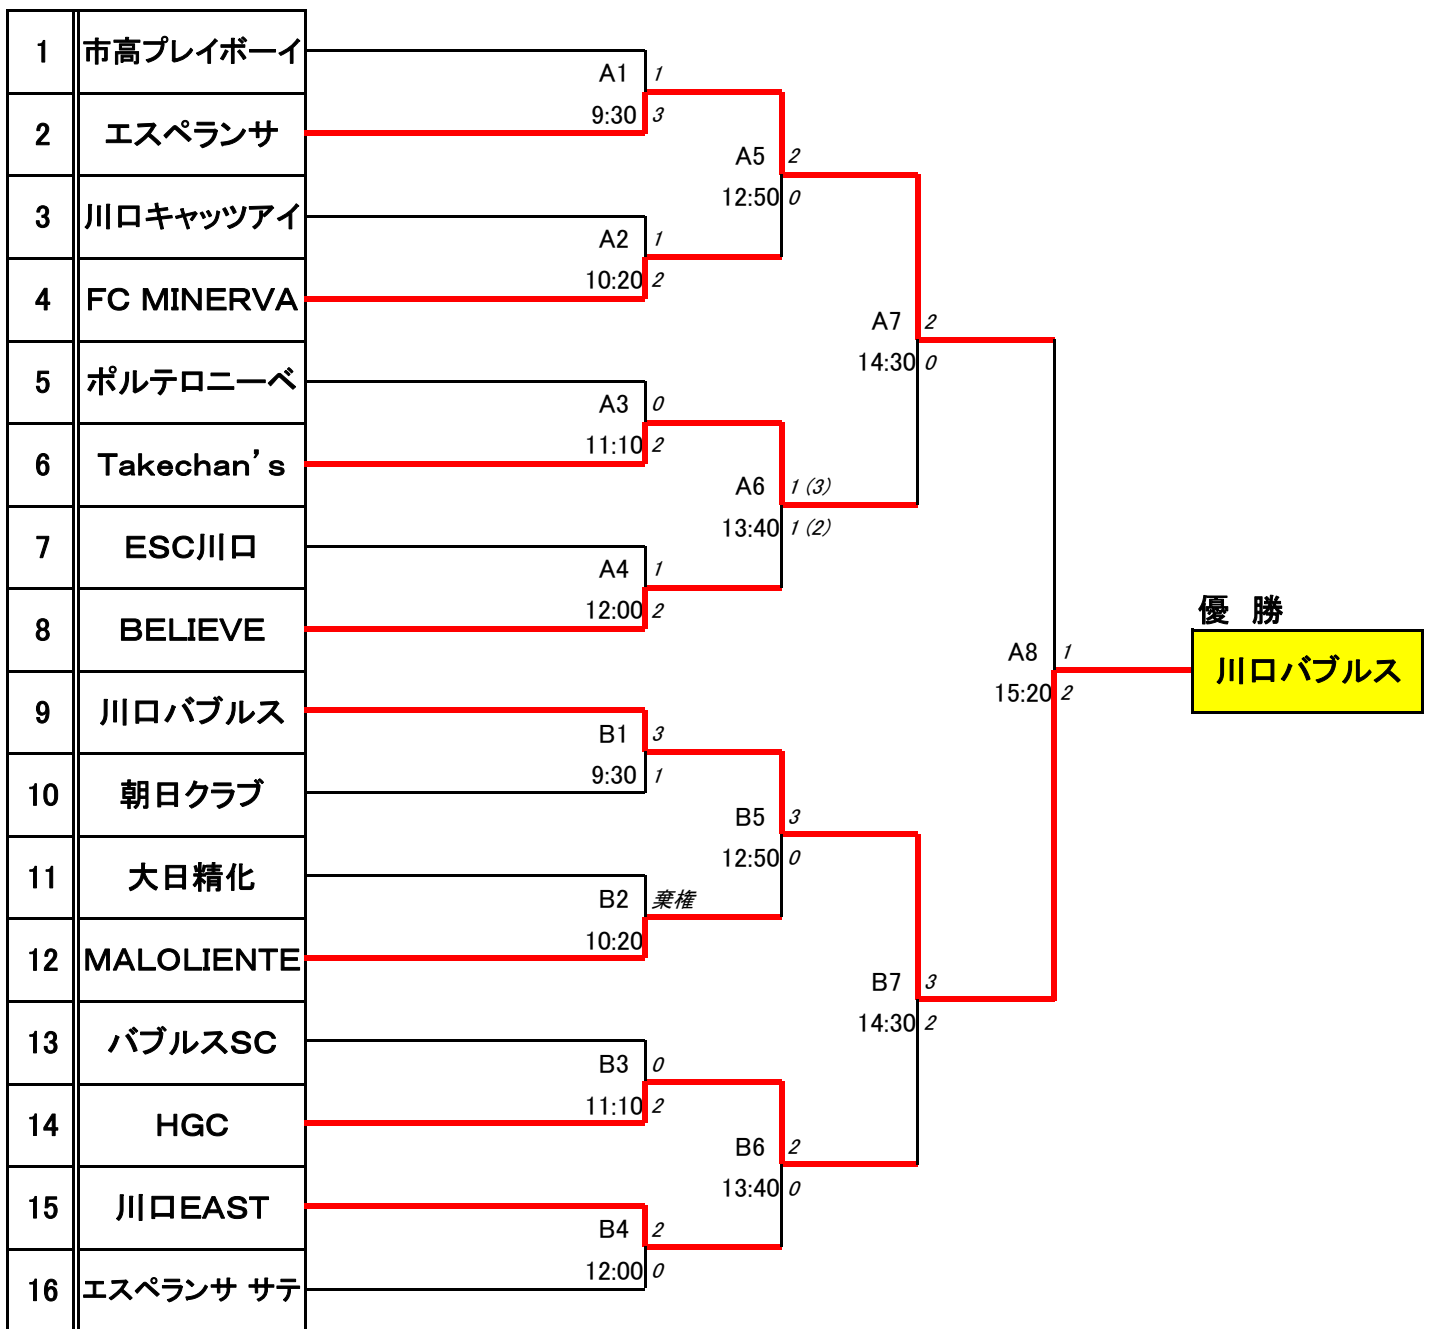

2011年度 川口市民体育大会

大会要項

開催日、会場	12月11日 三領G
試合方式	8人制トーナメント方式(最低5人)
試合時間	30分(15-5-15)・延長なしPK方式(3本)
出場資格	原則的に出場チームで11年度1種登録された選手及び12年度登録予定者 ※当日限りの助っ人は出場不可とする
退場・警告	退場:次試合出場停止なし 警告:累積なし ※本大会内でのみの適用 但し、著しい行為については処分を科す
選手交替	交代自由(一度アウトした選手も再度出場可能)
ユニフォーム	正副準備
ルール	基本的にサッカールール、異なる点は以下の通り ・オフサイドなし ・ゴールキックではなくGKからのゴールスローで再開 ・コーナーキックではなくコーナースロー ・フリーキックの際、壁は7m離れる
試合球	各チーム持参
中止連絡責任	市高プレイボーイ
設営	各チームより代表者1名 ※8:30集合
本部・審判	大会日程表参照 ※審判3人制
片付け	最終試合関連チーム
表彰	優勝チームのみ

●試合結果報告書の流れ●

大会書類は最終試合まで引き継ぐ。

各試合終了後、主審は本部で報告書に記入。

※誰が見てもわかるように記入をお願いします。

↓

最終試合本部は、報告書を作成し[小椋](#)へ月曜中にメール配信。

2011年度 川口市民体育大会

更新日… 2011年12月12日

開始時間	試合No.	主審・本部	副審	試合No.	主審	副審
9:30	A1	ポルテロニーベ	Takechan's	B1	バブルスSC	HGC
10:20	A2	ESC川口	BELIEVE	B2	—	—
11:10	A3	市高プレイボーイ	エスペランサ	B3	川口バブルス	朝日クラブ
12:00	A4	川口キャッツアイ	FC MINERVA	B4	MALOLIENTE	
12:50	A5	Takechan's	BELIEVE	B5	HGC	川口EAST
13:40	A6	エスペランサ	FC MINERVA	B6	川口バブルス	MALOLIENTE
14:30	A7	FC MINERVA	BELIEVE	B7	MALOLIENTE	川口EAST
15:20	A8	Takechan's	HGC			

※本部右側

※本部左側